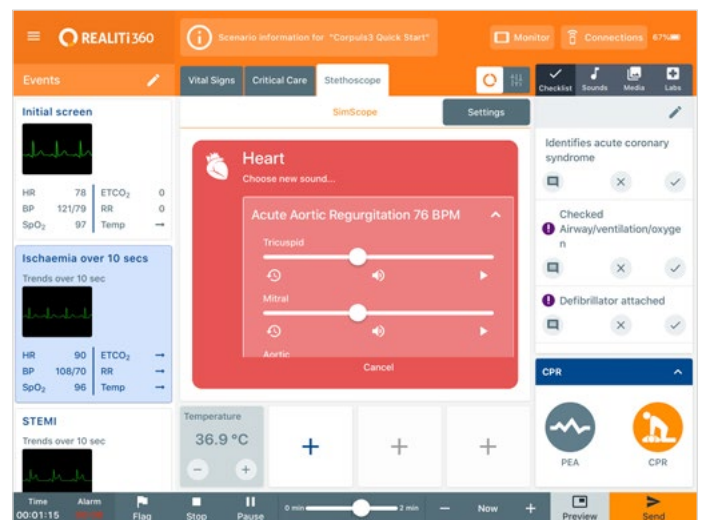

### Inclus dans le module d'auscultation REALiTi SimScope :

- Stéthoscope de formation à l'auscultation REALiTi SimScope
- Une bibliothèque sonore pour adultes standard constituée de 20 bruits cardiaques, 41 bruits pulmonaires, 4 bruits intestinaux et 1 son ou murmure
- Mallette de transport
- Mode d'emploi
- Câble USB

Réf. article 1022954

REALiTi SimScope a besoin d'un dispositif sous licence REALiTi 360 pour fonctionner.

Combinez REALiTi SimScope avec n'importe lequel des écosystèmes ci-dessous pour améliorer la formation ECOS :

REALiTi Go Réf. article 1022862

REALiTi Plus Réf. article 1022815

REALiTi Pro Réf. article 1022816

SCANNEZ LE QR CODE POUR EN SAVOIR PLUS SUR LE MODULE D'AUSCULTATION REALiTi SimScope