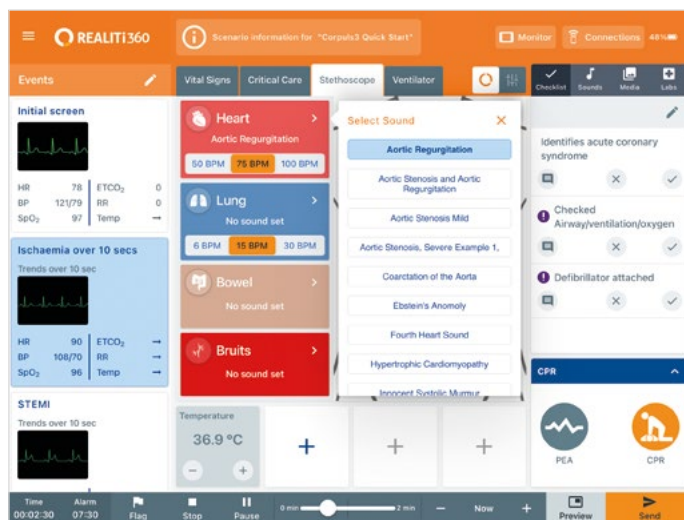

Inclus dans le module d'auscultation REALiTi SimScope :

- Stéthoscope de formation à l'auscultation REALiTi SimScope
- Une bibliothèque sonore pour adultes standard constituée de 20 bruits cardiaques, 41 bruits pulmonaires, 4 bruits intestinaux et 1 son ou murmure
- Mallette de transport
- Mode d'emploi
- Câble USB

Réf. article 1022954

REALiTi SimScope a besoin d'un dispositif sous licence REALiTi 360 pour fonctionner.

Combinez REALiTi SimScope avec n'importe lequel des écosystèmes ci-dessous pour améliorer la formation ECOS :

REALiTi Go Réf. article 1022862

REALiTi Plus Réf. article 1022815

REALiTi Pro Réf. article 1022816

SCANNEZ LE QR CODE POUR EN SAVOIR PLUS SUR LE MODULE D'AUSCULTATION REALiTi SimScope