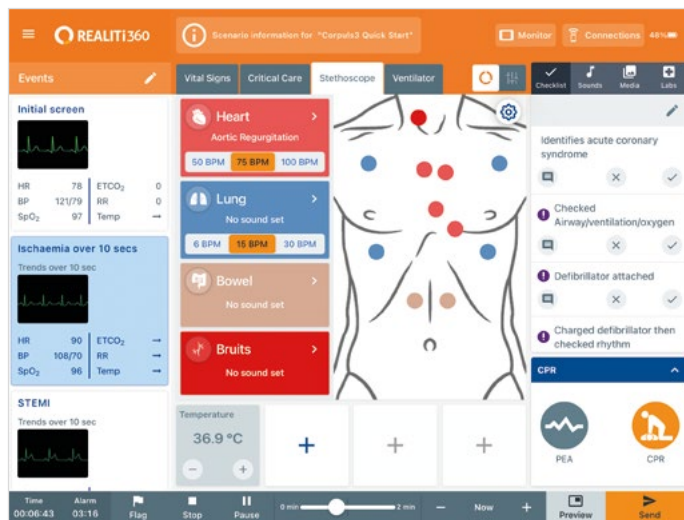

SCANNEZ LE QR CODE POUR EN SAVOIR PLUS SUR LE MODULE D'AUSCULTATION REALiTi SimScope