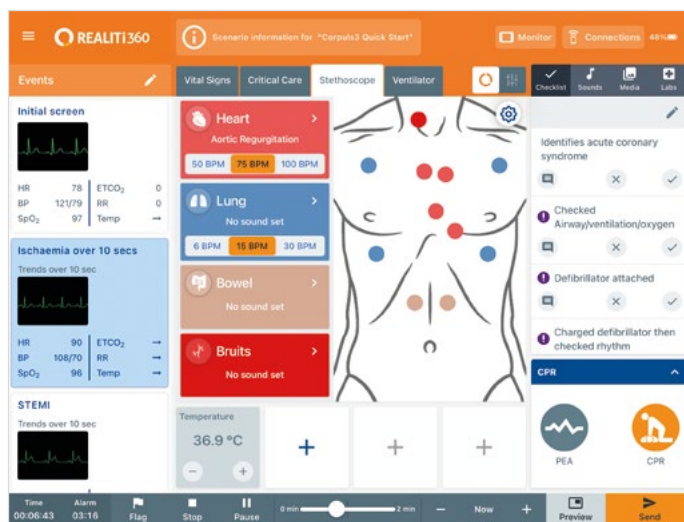

ОТСКАНИРУЙТЕ QR-КОД ДЛЯ ПОЛУЧЕНИЯ БОЛЕЕ ПОДРОБНОЙ ИНФОРМАЦИИ О МОДУЛЕ АУСКУЛЬТАЦИИ REALITi SimScope

ООО «3Б Сайнтифик» • 196084, Россия, Санкт-Петербург, Московский пр., 79А, лит. А, офис 400
Тел.: +7 812 3342223 • Факс: +7 812 3347150 • 3bscientific.com • E-Mail: sales.spb@3bscientific.com