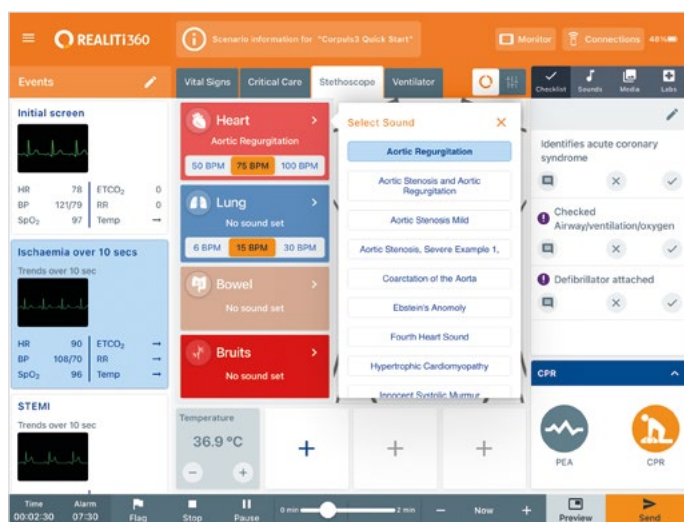

ОТСКАНИРУЙТЕ QR-КОД ДЛЯ ПОЛУЧЕНИЯ БОЛЕЕ ПОДРОБНОЙ ИНФОРМАЦИИ О МОДУЛЕ АУСКУЛЬТАЦИИ REALITi SimScope

ООО «3Б Сайнтифик» • 196084, Россия, Санкт-Петербург, Московский пр., 79А, лит. А, офис 400
Тел.: +7 812 3342223 • Факс: +7 812 3347150 • 3bscientific.com • E-Mail: sales.spb@3bscientific.com