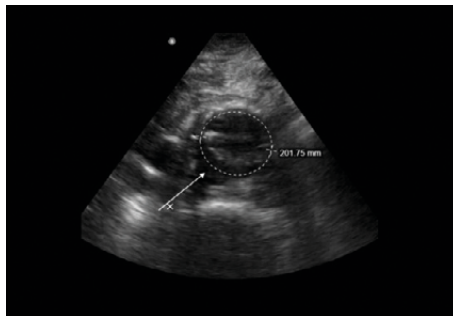

Kaliperler

Görselinizi ölçün ve açıklama ekleyin