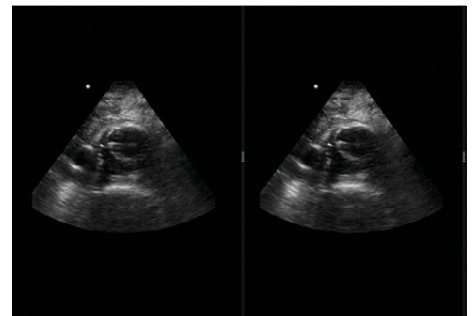

Gerçek ultrason taramaları ve görüntüleme araçlarıyla eğitiminizden en iyi şekilde yararlanın

e Sono ile klinik ultrason eğitimi dünyasını keşfedin! Herhangi bir ek yazılıma gerek olmadan, cep telefonunuzu sanal bir prob olarak kullanarak ultrason hacimleri arasında gezinin.

Prob kontrolü

Dijital proba doğru görüntüyü nasıl elde edeceğinizi öğrenin

Kaliperler

Görselinizi ölçün ve açıklama ekleyin

Anında geri bildirim

Öğrencilerin görsellerini Expert View ile karşılaştırmalarına izin verin